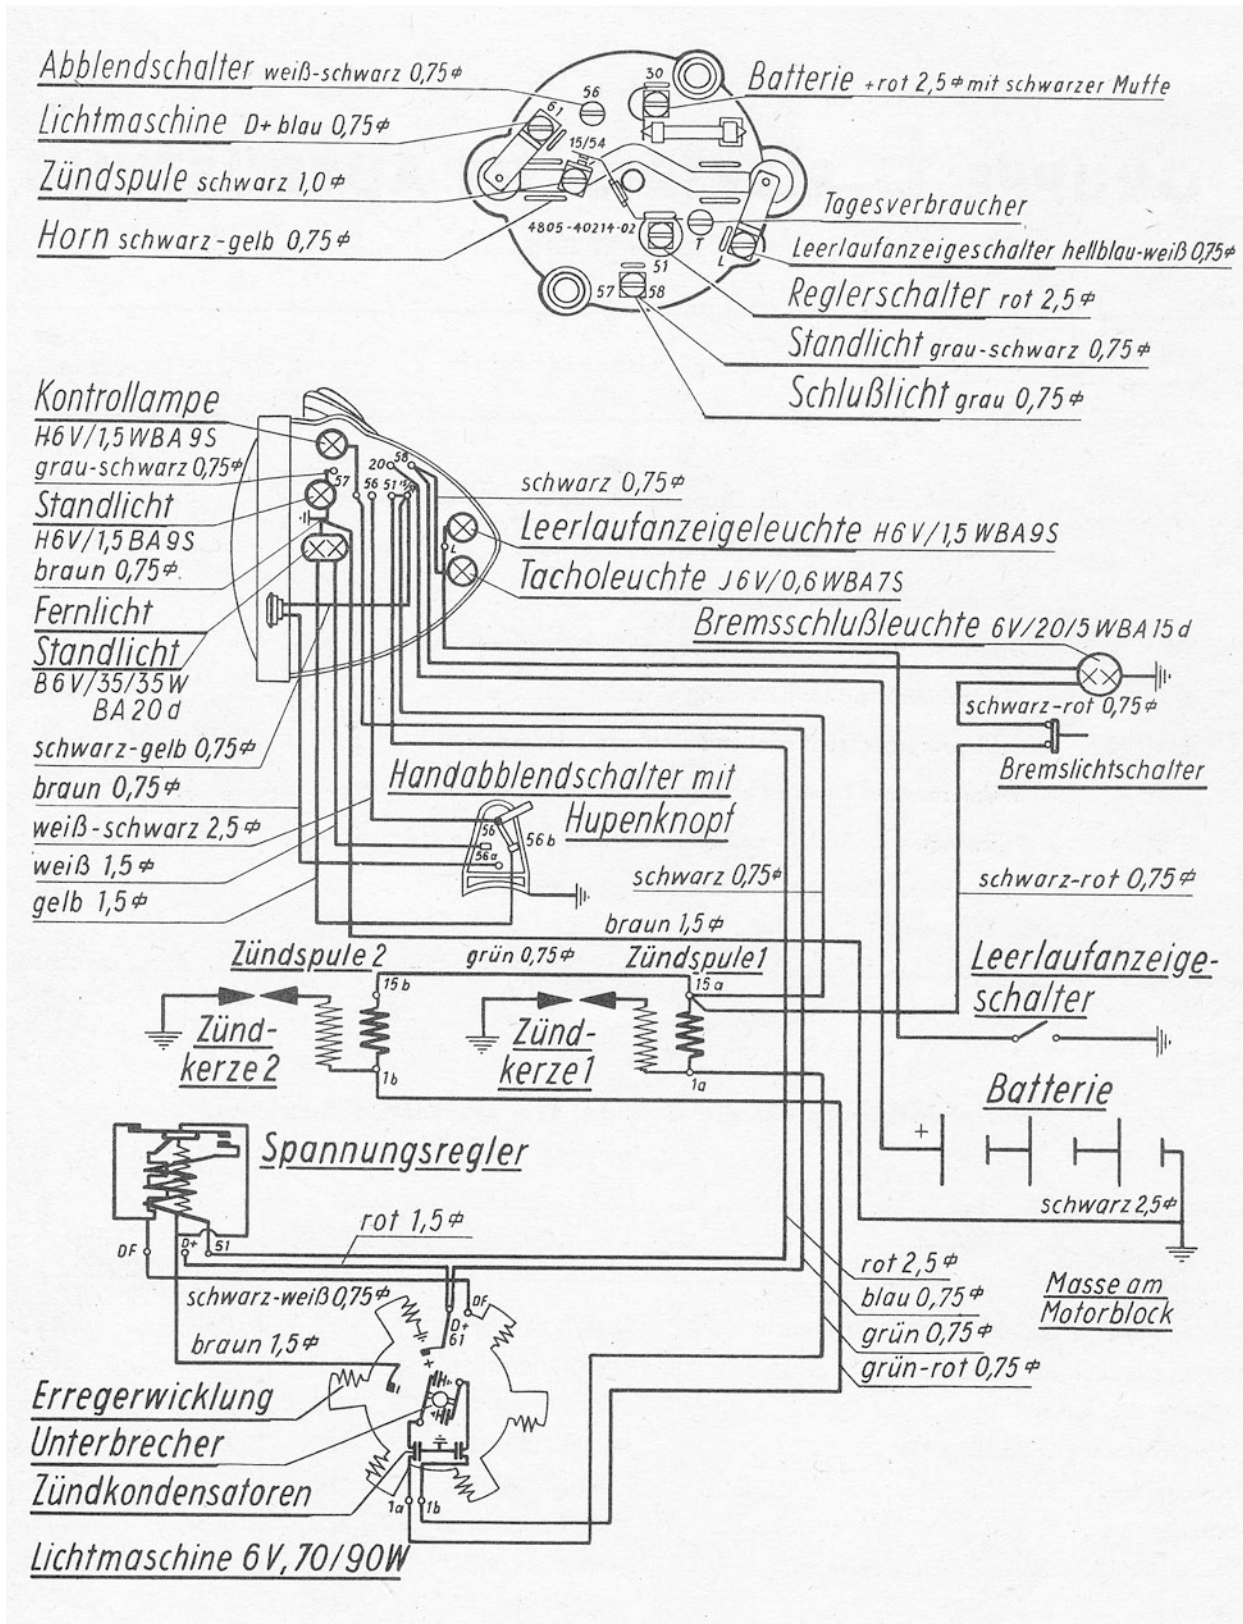

Schaltplan für das DKW-Motorrad RT 350 S

Diesen Schaltplan und viele weitere Informationen finden Sie auf www.dkw-motorraeder.de