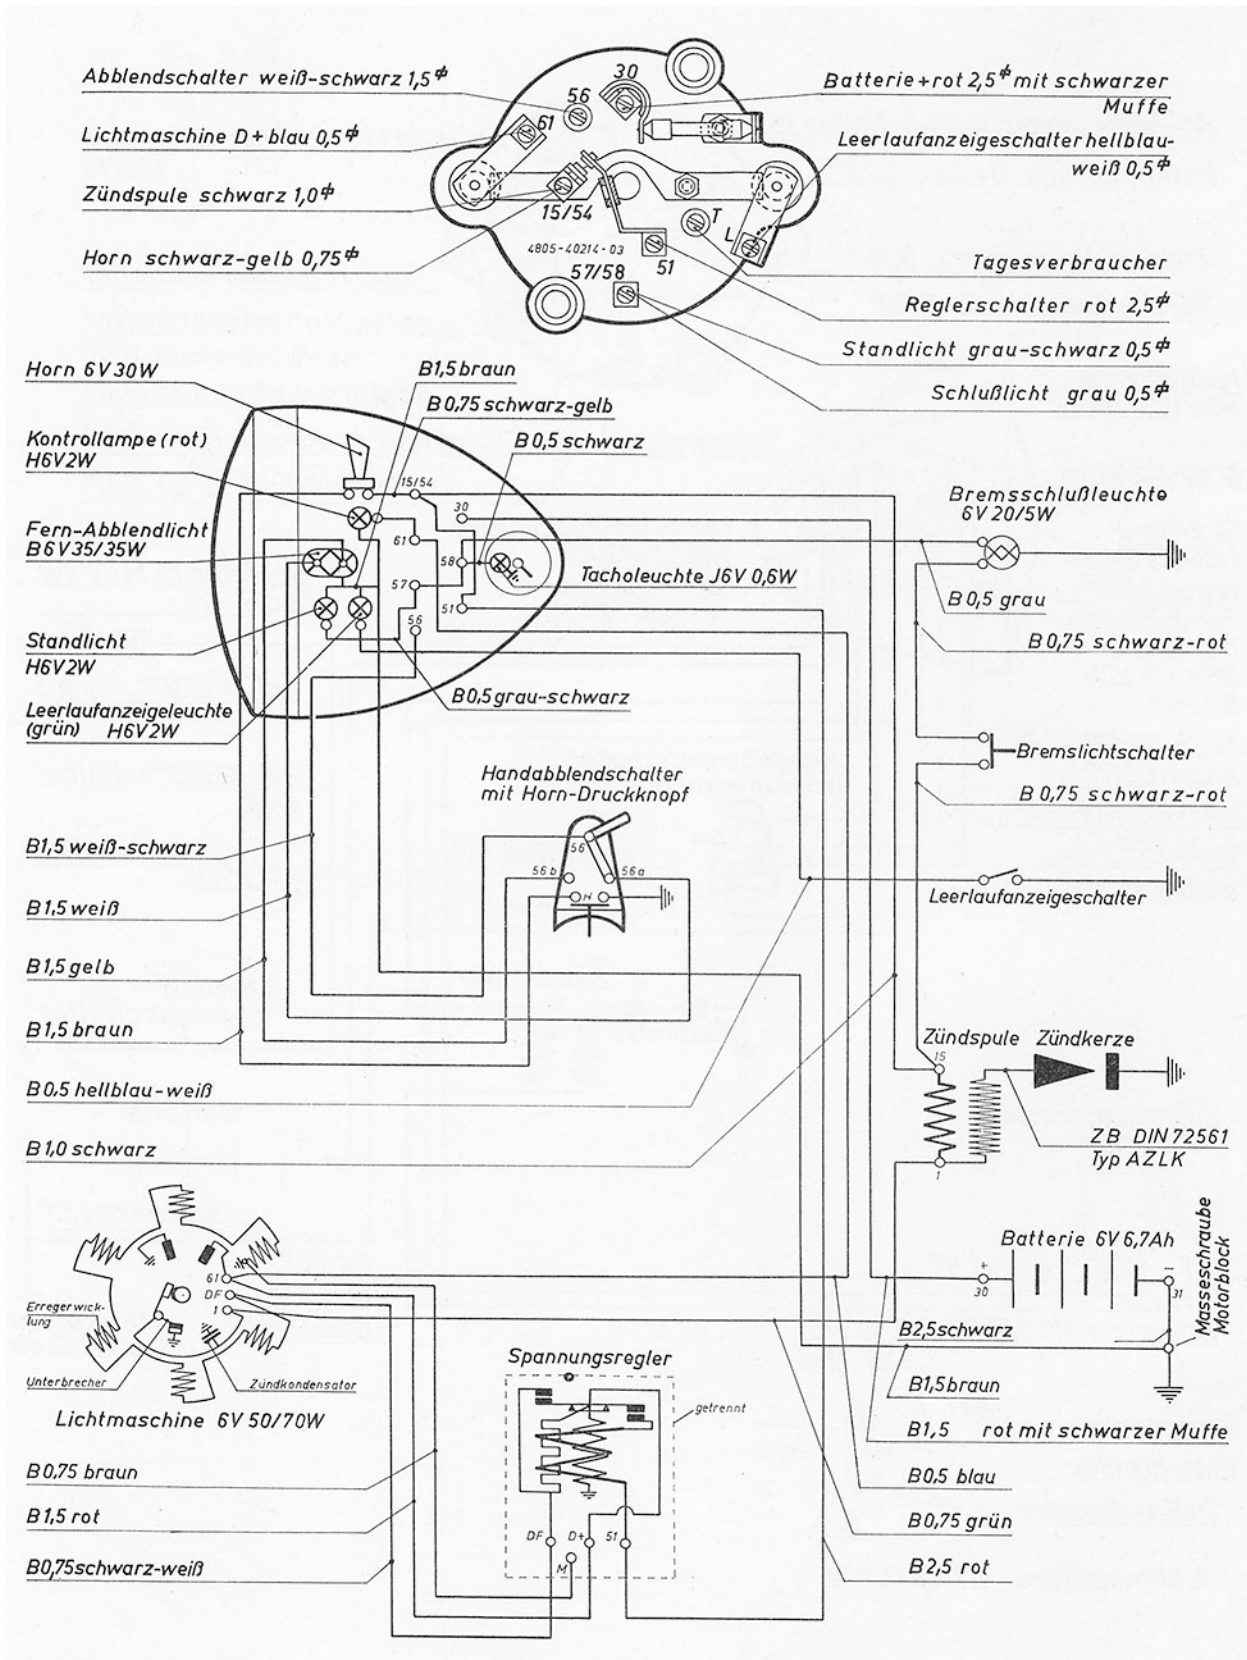

# Schaltplan für das DKW-Motorrad RT 250 S

Diesen Schaltplan und viele weitere Informationen finden Sie auf [www.dkw-motorraeder.de](http://www.dkw-motorraeder.de)