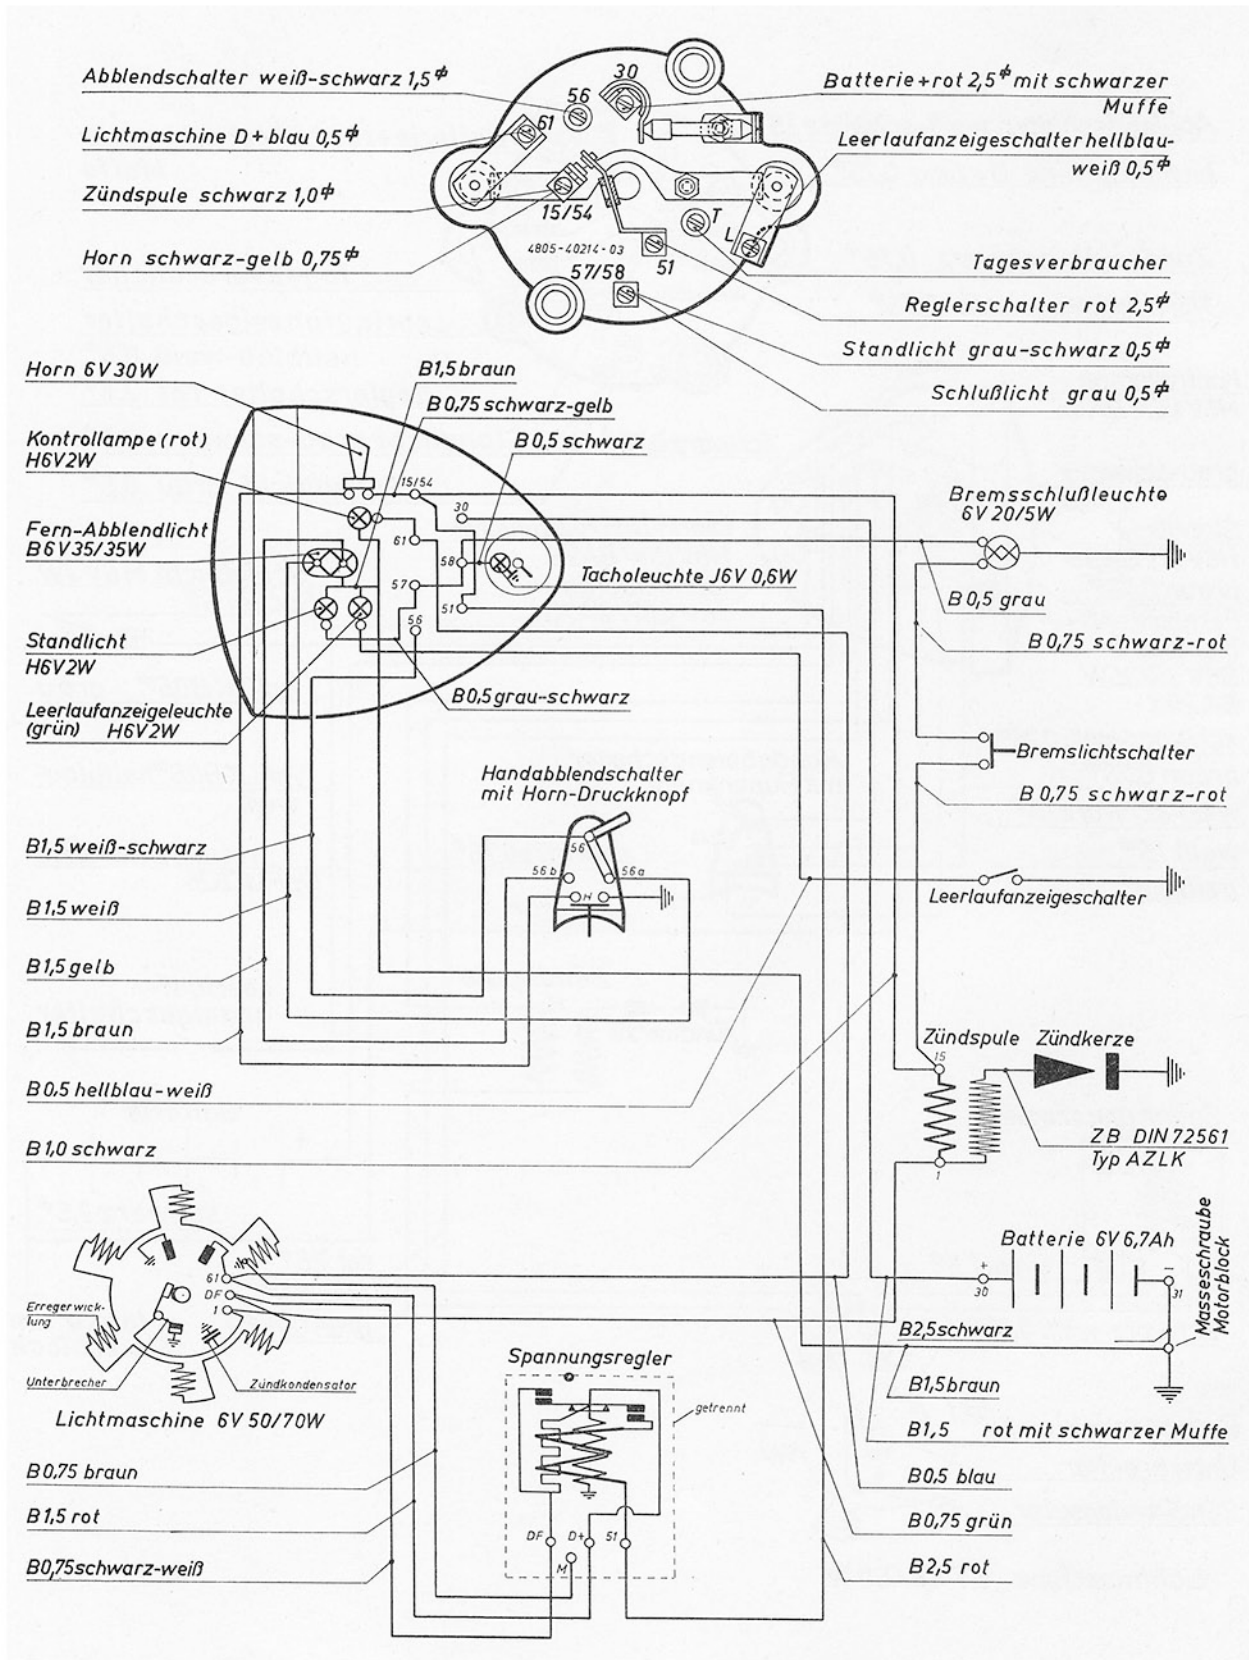

Schaltplan für das DKW-Motorrad RT 250 S

Diesen Schaltplan und viele weitere Informationen finden Sie auf www.dkw-motorraeder.de